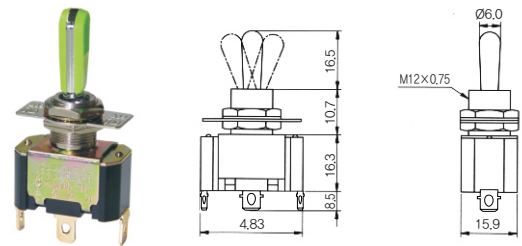

■ DWT-3303TF