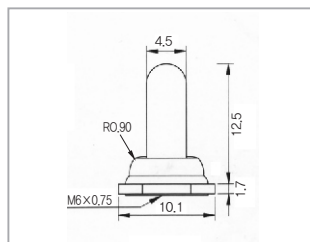

■ TS.DPC 100

황 동 / 고무
니 켈 도 금