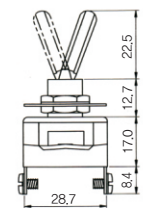

■ DWT-2210CF