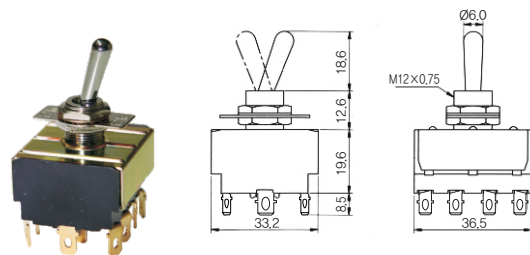

■ DWT-12210T