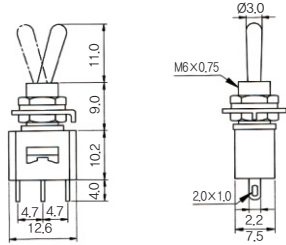

도원전기
Dowon Electric

Toggle Switches

소형 토글 스위치 · DTS (Ø6)

SMALL TYPE TOGGLE SWITCHES

도원 토글스위치 전 제품은 전기용품 안전관리법에 의한 한국화학융합시험연구원(KTR) 전기용품 안전인증을 취득하였습니다

■ DTS-3203

제 품 (Item)	회 로 (Circuit)	정격-a.c. (Rating-a.c.)	기 능 (Function)
------------	---------------	-----------------------	----------------