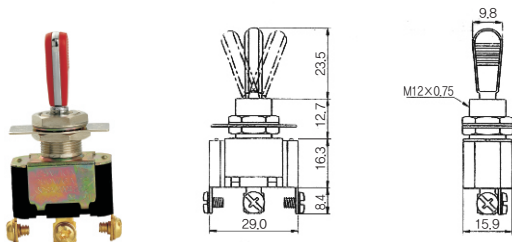

■ DWT-3310CF

DWT-3310CF	SPDT	125V 10A 250V 6A	켜짐-꺼짐-켜짐
DWT-3316CF	SPDT	125V 16A 250V 10A	켜짐-꺼짐-켜짐
DWT-3310CF-MG	SPDT	125V 10A 250V 6A	(켜짐)-꺼짐-(켜짐)
DWT-3316CF-MG	SPDT	125V 16A 250V 10A	(켜짐)-꺼짐-(켜짐)