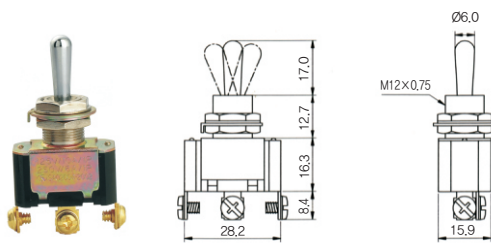

DWT-2210SMB	SPST	125V 10A 250V 6A	켜짐-(꺼짐)
DWT-2210SMC	SPST	125V 10A 250V 6A	꺼짐-(켜짐)
DWT-2216SMB	SPST	125V 16A 250V 10A	켜짐-(꺼짐)
DWT-2216SMC	SPST	125V 16A 250V 10A	꺼짐-(켜짐)
DWT-2210CMB	SPST	125V 10A 250V 6A	켜짐-(꺼짐)
DWT-2210CMC	SPST	125V 10A 250V 6A	꺼짐-(켜짐)
DWT-2216CMB	SPST	125V 16A 250V 10A	켜짐-(꺼짐)
DWT-2216CMC	SPST	125V 16A 250V 10A	꺼짐-(켜짐)

■ DWT-3303

■ DWT-3310T

■ DWT-3310CMG

■ DWT-3210CF

제품 (Item)	회로 (Circuit)	정격-a.c. (Rating-a.c.)	기능 (Function)
-----------	--------------	-----------------------	---------------

DWT-3303S	SPDT	125V 3A 250V 2A	켜짐-꺼짐-켜짐
DWT-3303C	SPDT	125V 3A 250V 2A	켜짐-꺼짐-켜짐
DWT-3310S	SPDT	125V 10A 250V 6A	켜짐-꺼짐-켜짐
DWT-3310C	SPDT	125V 10A 250V 6A	켜짐-꺼짐-켜짐
DWT-3316S	SPDT	125V 16A 250V 10A	켜짐-꺼짐-켜짐
DWT-3316C	SPDT	125V 16A 250V 10A	켜짐-꺼짐-켜짐