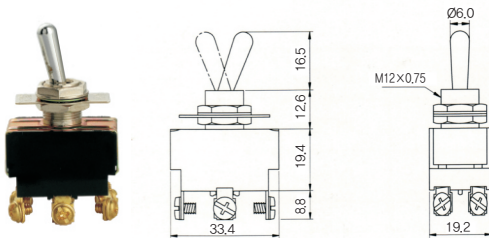

■ DWT-6210C

DWT-6203C	DPDT	125V 3A 250V 2A	켜짐-켜짐
DWT-6210C	DPDT	125V 10A 250V 6A	켜짐-켜짐
DWT-6216C	DPDT	125V 16A 250V 10A	켜짐-켜짐