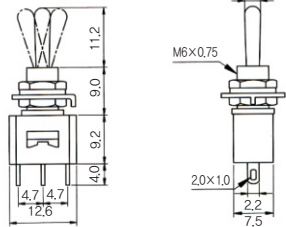

■ DTS-3303

DTS-3303	SPDT	125V 3A 250V 2A	켜짐-꺼짐-켜짐
DTS-3303MG	SPDT	125V 3A 250V 2A	(켜짐)-꺼짐-(켜짐)