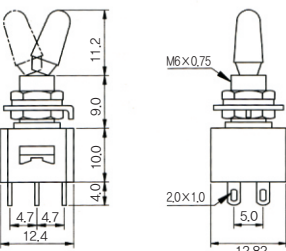

DTS-6203CAP	DPDT	125V 3A 250V 2A	켜짐-켜짐
DTS-6303CAP	DPDT	125V 3A 250V 2A	켜짐-꺼짐-켜짐