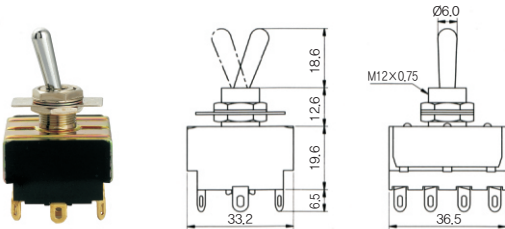

■ DWT-12210S

제 품 (Item)	회 로 (Circuit)	정격-a.c. (Rating-a.c.)	기 능 (Function)

DWT-12210S	4PDT	125V 10A 250V 6A	켜짐-켜짐
DWT-12310S	4PDT	125V 10A 250V 6A	켜짐-꺼짐-켜짐