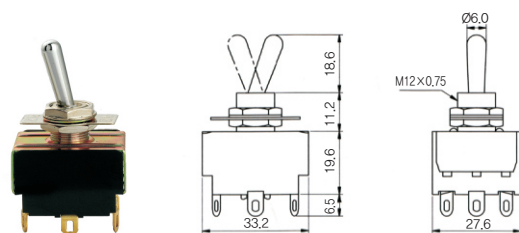

■ 주요 부품 도면(DWT용)

품명	너 트 A	너 트 B	키 와 셔	내 치 와 셔
도면				
재질	황 동	아 연	강 판	강 판
표면	니 켈 도 금	아 연 도 금	아 연 도 금	아 연 도 금

■ DWT-6210CMF

■ DWT-6310SMG

■ DWT-6310CMG

■ DWT-3310CR

■ DWT-9210S

제품 (Item)	회로 (Circuit)	정격-a.c. (Rating-a.c.)	기능 (Function)
-----------	--------------	-----------------------	---------------