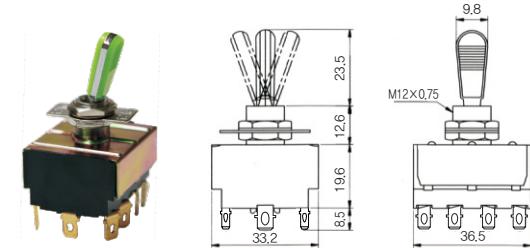

■ DWT-6303T

■ DWT-9210T

■ DWT-12210T

■ DWT-2210TF

■ 사양 (방진카바 DWT용)

제 품	제품명	색상	피치 규격	재질
토글 스위치 (TOGGLE SWITCHES)	방진 (100)	검정색(Black)	M12×0.75	황동/고무
	방진 (200)	검정색(Black)	M12×0.75	황동/고무
	방진 (300)	검정색(Black)	M12×0.75	황동/고무