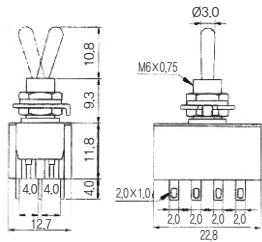

■ DTS-12206

DTS-12206	4PDT	125V 6A 250V 2A	켜짐-켜짐
DTS-12306	4PDT	125V 6A 250V 2A	켜짐-꺼짐-켜짐

■ 사양(DPC-DTS용)

품 명	너 트	키 와 셔	내 치 와 셔
도 면			
재 질	황 동	강 판	강 판
표 면	니 켈 도 금	아 연 도 금	아 연 도 금

도원전기에서는 이물질이나 먼지로부터 스위치를 보호하며 기계의 수명을 높이고 오작동을 방지해주는 방진카바를 준비 하였습니다.