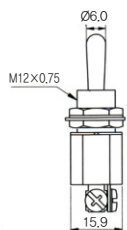

■ DWT-2210S

■ DWT-2210C

■ DWT-2210CF

■ DWT-2210CMC

제품 (Item)	회로 (Circuit)	정격-a.c. (Rating-a.c.)	기능 (Function)
-----------	--------------	-----------------------	---------------

DWT-2203S	SPST	125V 3A 250V 2A	켜짐-꺼짐
-----------	------	--------------------	-------