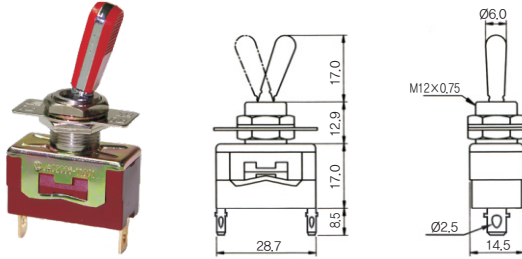

■ DWT-2210TF-MC