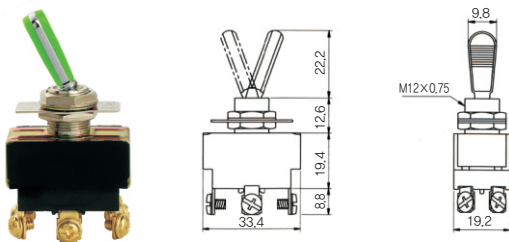

■ DWT-6210CF

DWT-4210CF	DPST	125V 10A 250V 6A	켜짐-꺼짐
DWT-4216CF	DPST	125V 16A 250V 10A	켜짐-꺼짐
DWT-6210CF	DPDT	125V 10A 250V 6A	켜짐-켜짐
DWT-6216CF	DPDT	125V 16A 250V 10A	켜짐-켜짐
DWT-6310CF	DPDT	125V 10A 250V 6A	켜짐-꺼짐-켜짐
DWT-6316CF	DPDT	125V 16A 250V 10A	켜짐-꺼짐-켜짐