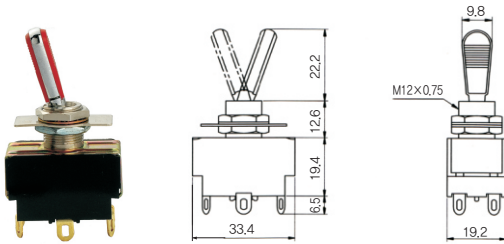

■ DWT-6210SF

제 품 (Item)	회 로 (Circuit)	정격-a.c. (Rating-a.c.)	기 능 (Function)

DWT-4210SF	DPST	125V 10A 250V 6A	켜짐-꺼짐
DWT-4216SF	DPST	125V 16A 250V 10A	켜짐-꺼짐
DWT-6210SF	DPDT	125V 10A 250V 6A	켜짐-켜짐
DWT-6216SF	DPDT	125V 16A 250V 10A	켜짐-켜짐
DWT-6310SF	DPDT	125V 10A 250V 6A	켜짐-꺼짐-켜짐
DWT-6316SF	DPDT	125V 16A 250V 10A	켜짐-꺼짐-켜짐