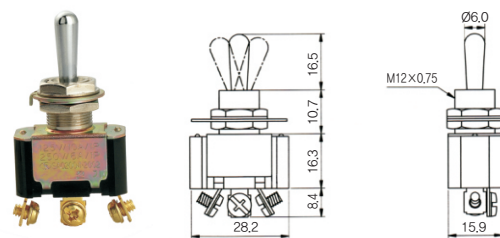

■ 주요 부품 도면(DWT용)

품명	너 트 A	너 트 B	키 와 셔	내 치 와 셔
도면				
재질	황 동	아 연	강 판	강 판
표면	니 켈 도 금	아 연 도 금	아 연 도 금	아 연 도 금

■ DWT-6210CMF

■ DWT-6310SMG

■ DWT-6310CMG

■ DWT-3310CR

■ DWT-9210S

제품 (Item)	회로 (Circuit)	정격-a.c. (Rating-a.c.)	기능 (Function)
-----------	--------------	-----------------------	---------------