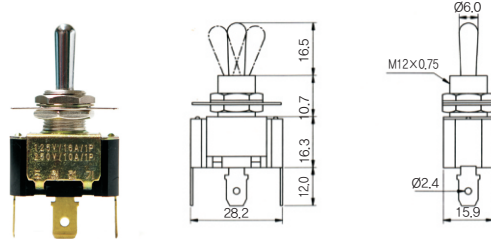

■ DWT-3310T