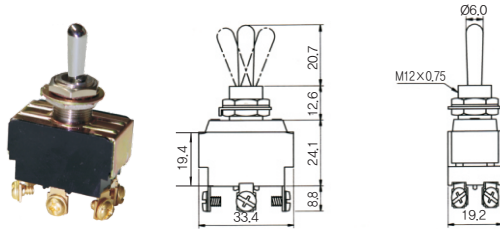

■ 주요 부품 도면(DWT용)

품명	너 트 A	너 트 B	키 와 셔	내 치 와 셔
도면				
재질	황 동	아 연	강 판	강 판
표면	니 켈 도 금	아 연 도 금	아 연 도 금	아 연 도 금

■ DWT-6210CMF

■ DWT-6310SMG

■ DWT-6310CMG

■ DWT-3310CR

■ DWT-9210S

제품 (Item)	회로 (Circuit)	정격-a.c. (Rating-a.c.)	기능 (Function)
-----------	--------------	-----------------------	---------------