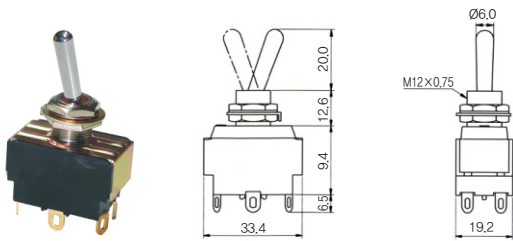

■ DWT-6210SMF

DWT-4210SMB	DPST	125V 10A 250V 6A	켜짐-(꺼짐)
DWT-4216SMB	DPST	125V 16A 250V 10A	켜짐-(꺼짐)
DWT-4210SMC	DPST	125V 10A 250V 6A	꺼짐-(켜짐)
DWT-4216SMC	DPST	125V 16A 250V 10A	꺼짐-(켜짐)
DWT-6210SMF	DPDT	125V 10A 250V 6A	켜짐-(켜짐)
DWT-6216SMF	DPDT	125V 16A 250V 10A	켜짐-(켜짐)

■ 주요 부품 도면(DWT용)

품명	너 트 A	너 트 B	키 와 셔	내 치 와 셔
도면				
재질	황 동	아 연	강 판	강 판
표면	니 켈 도 금	아 연 도 금	아 연 도 금	아 연 도 금