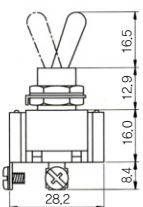

■ DWT-2210S

■ DWT-2210C

■ DWT-2210CF

■ DWT-2210CMC

제품 (Item)	회로 (Circuit)	정격-a.c. (Rating-a.c.)	기능 (Function)
-----------	--------------	-----------------------	---------------

DWT-2203S	SPST	125V 3A 250V 2A	켜짐-꺼짐
-----------	------	--------------------	-------