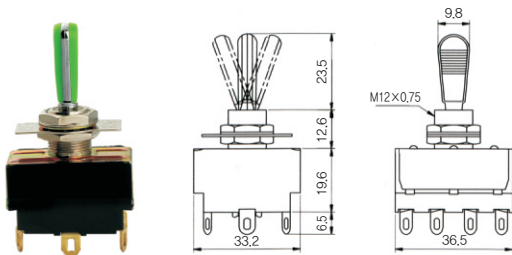

■ DWT-12310F

DWT-12210SF	4PDT	125V 10A 250V 6A	켜짐-켜짐
DWT-12310SF	4PDT	125V 10A 250V 6A	켜짐-꺼짐-켜짐

- 토글 스위치(DWT 시리즈)제품의 단자는 고객께서 원하시는 단자를 선택하여 사용할 수 있습니다. (DWT-9P, 12P시리즈는 S형과 T형만 가능)

■ 단자의 모양(DWT용)

품명	납땀단자 - S형	나사단자 - C형	터미널단자 - T형	역단자 - CR형
도면			단자 터미널 번호(Terminal No.) #250 사용	
재질	황 동	황 동	황 동	황 동
표면	산 처 리	산 처 리	산 처 리	산 처 리