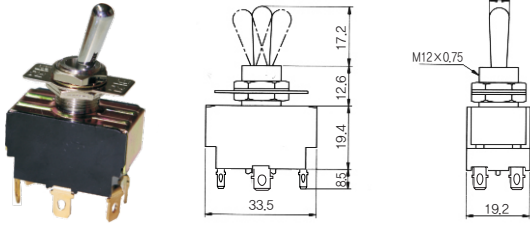

■ DWT-6303T