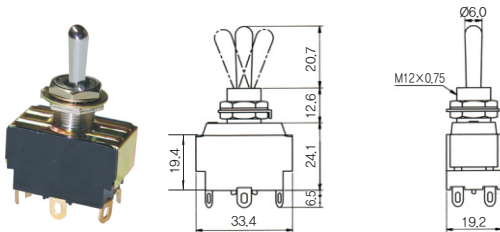

■ 주요 부품 도면(DWT용)

품명	너 트 A	너 트 B	키 와 셔	내 치 와 셔
도면				
재질	황 동	아 연	강 판	강 판
표면	니 켈 도 금	아 연 도 금	아 연 도 금	아 연 도 금

■ DWT-6210CMF

■ DWT-6310SMG

■ DWT-6310CMG

■ DWT-3310CR

■ DWT-9210S

제품 (Item)	회로 (Circuit)	정격-a.c. (Rating-a.c.)	기능 (Function)
-----------	--------------	-----------------------	---------------