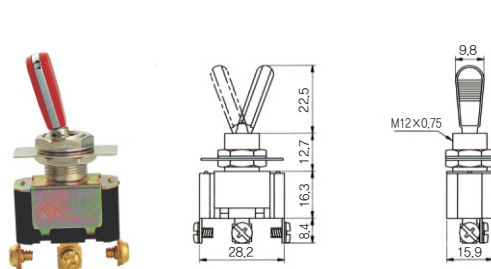

■ DWT-3303

■ DWT-3310T

■ DWT-3310CMG

■ DWT-3210CF

제품 (Item)	회로 (Circuit)	정격-a.c. (Rating-a.c.)	기능 (Function)
-----------	--------------	-----------------------	---------------

DWT-3303S	SPDT	125V 3A 250V 2A	켜짐-꺼짐-켜짐
DWT-3303C	SPDT	125V 3A 250V 2A	켜짐-꺼짐-켜짐
DWT-3310S	SPDT	125V 10A 250V 6A	켜짐-꺼짐-켜짐
DWT-3310C	SPDT	125V 10A 250V 6A	켜짐-꺼짐-켜짐
DWT-3316S	SPDT	125V 16A 250V 10A	켜짐-꺼짐-켜짐
DWT-3316C	SPDT	125V 16A 250V 10A	켜짐-꺼짐-켜짐