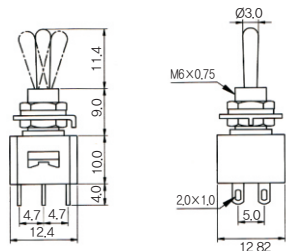

■ DTS-6303

DTS-6303	DPDT	125V 3A 250V 2A	켜짐-꺼짐-켜짐
DTS-6303MG	DPDT	125V 3A 250V 2A	(켜짐)-꺼짐-(켜짐)

■ DTS-6203CAP