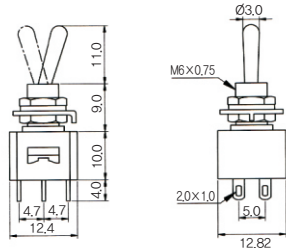

■ DTS-6203

DTS-6203	DPDT	125V 3A 250V 2A	켜짐-켜짐
DTS-6203MF	DPDT	125V 3A 250V 2A	켜짐-(켜짐)