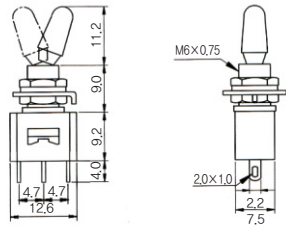

■ DTS-3203CAP

DTS-3203CAP	SPDT	125V 3A 250V 2A	켜짐-켜짐
DTS-3303CAP	SPDT	125V 3A 250V 2A	켜짐-꺼짐-켜짐