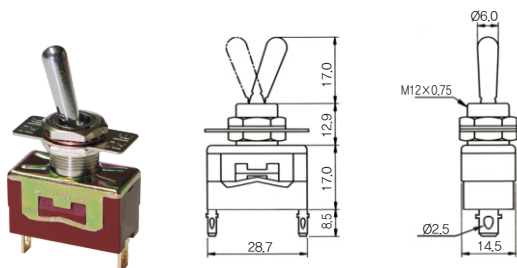

■ DWT-2210T

DWT-2210T	SPST	125V 10A 250V 6A	켜짐-꺼짐
DWT-2216T	SPST	125V 16A 250V 10A	켜짐-꺼짐
DWT-3216T	SPDT	125V 16A 250V 10A	켜짐-켜짐
DWT-2210TF	SPST	125V 10A 250V 6A	켜짐-꺼짐
DWT-2216TF	SPST	125V 16A 250V 10A	켜짐-꺼짐
DWT-3216TF	SPDT	125V 16A 250V 10A	켜짐-켜짐