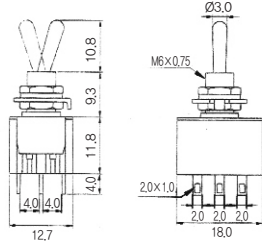

소형 토글 스위치 · DTS (Ø6)

SMALL TYPE TOGGLE SWITCHES

■ DTS-9205

제 품 (Item)	회 로 (Circuit)	정격-a.c. (Rating-a.c.)	기 능 (Function)
------------	---------------	-----------------------	----------------

DTS-9205	3PDT	125V 5A 250V 2A	켜짐-켜짐
DTS-9306	3PDT	125V 6A 250V 2A	켜짐-꺼짐-켜짐