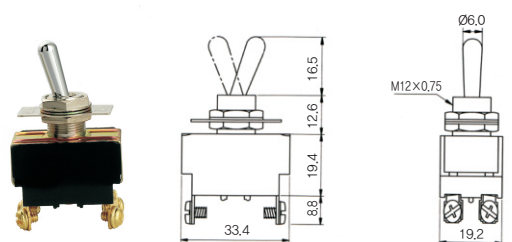

■ DWT-4210C

DWT-4210C	DPST	125V 10A 250V 6A	켜짐-꺼짐
DWT-4216C	DPST	125V 16A 250V 10A	켜짐-꺼짐