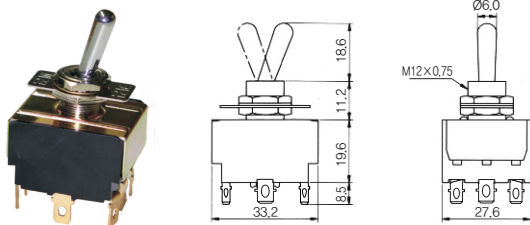

■ DWT-9210T