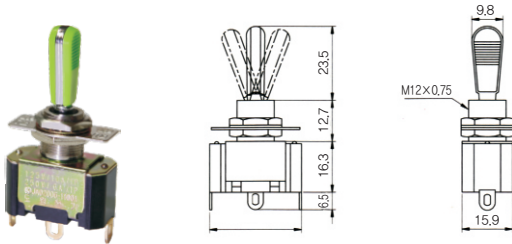

■ DWT-3310CF

제 품 (Item)	회 로 (Circuit)	정격-a.c. (Rating-a.c.)	기 능 (Function)

DWT-3310SF	SPDT	125V 10A 250V 6A	켜짐-꺼짐-켜짐
DWT-3316SF	SPDT	125V 16A 250V 10A	켜짐-꺼짐-켜짐
DWT-3310SF-MG	SPDT	125V 10A 250V 6A	(켜짐)-꺼짐-(켜짐)
DWT-3316SF-MG	SPDT	125V 16A 250V 10A	(켜짐)-꺼짐-(켜짐)