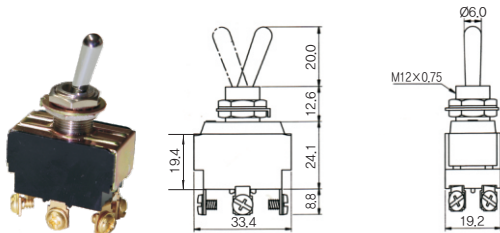

■ DWT-6210CMF