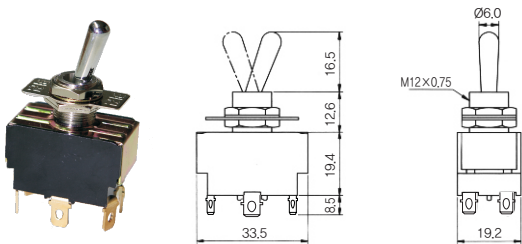

■ DWT-2210TF-MC

■ DWT-3203T

■ DWT-3303TF

■ DWT-4210T

■ DWT-6210T

제품 (Item)	회로 (Circuit)	정격-a.c. (Rating-a.c.)	기능 (Function)
-----------	--------------	-----------------------	---------------

DWT-2210TF-MB	SPST	125V 10A 250V 6A	켜짐-(꺼짐)
DWT-2210TF-MC	SPST	125V 10A 250V 6A	꺼짐-(켜짐)
DWT-2216TF-MB	SPST	125V 16A 250V 10A	켜짐-(꺼짐)
DWT-2216TF-MC	SPST	125V 16A 250V 10A	꺼짐-(켜짐)