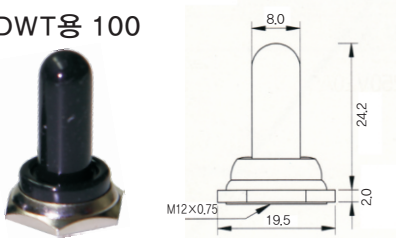

■ DWT-6303T

■ DWT-9210T

■ DWT-12210T

■ DWT-2210TF

■ 사양 (방진카바 DWT용)

제 품	제품명	색상	피치 규격	재질
토글 스위치 (TOGGLE SWITCHES)	방진 (100)	검정색(Black)	M12×0.75	황동/고무
	방진 (200)	검정색(Black)	M12×0.75	황동/고무
	방진 (300)	검정색(Black)	M12×0.75	황동/고무

DWT용 100

DWT용 200

DWT용 300

제 품 (Item)	회 로 (Circuit)	정격-a.c. (Rating-a.c.)	기 능 (Function)

DWT-6303T	DPDP	125V 3A 250V 2A	켜짐-꺼짐-켜짐
DWT-6310T	DPDP	125V 10A 250V 6A	켜짐-꺼짐-켜짐
DWT-6316T	DPDP	125V 16A 250V 10A	켜짐-꺼짐-켜짐
DWT-6303TF	DPDP	125V 3A 250V 2A	켜짐-꺼짐-켜짐
DWT-6310TF	DPDP	125V 10A 250V 6A	켜짐-꺼짐-켜짐
DWT-6316TF	DPDP	125V 16A 250V 10A	켜짐-꺼짐-켜짐

DWT-9210T	3PDT	125V 10A 250V 6A	켜짐-켜짐
DWT-9310T	3PDT	125V 10A 250V 6A	켜짐-꺼짐-켜짐

DWT-12210T	4PDT	125V 10A 250V 6A	켜짐-켜짐
DWT-12310T	4PDT	125V 10A 250V 6A	켜짐-꺼짐-켜짐

DWT-12210TF	4PDT	125V 10A 250V 6A	켜짐-켜짐
DWT-12310TF	4PDT	125V 10A 250V 6A	켜짐-꺼짐-켜짐