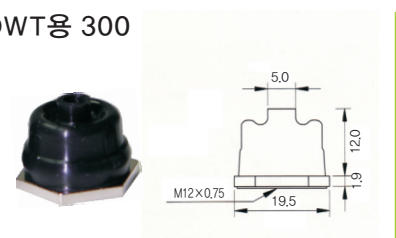

DWT용 300

제 품 (Item)	회 로 (Circuit)	정격-a.c. (Rating-a.c.)	기 능 (Function)

DWT-6303T	DPDP	125V 3A 250V 2A	켜짐-꺼짐-켜짐
DWT-6310T	DPDP	125V 10A 250V 6A	켜짐-꺼짐-켜짐
DWT-6316T	DPDP	125V 16A 250V 10A	켜짐-꺼짐-켜짐
DWT-6303TF	DPDP	125V 3A 250V 2A	켜짐-꺼짐-켜짐
DWT-6310TF	DPDP	125V 10A 250V 6A	켜짐-꺼짐-켜짐
DWT-6316TF	DPDP	125V 16A 250V 10A	켜짐-꺼짐-켜짐

DWT-9210T	3PDT	125V 10A 250V 6A	켜짐-켜짐
DWT-9310T	3PDT	125V 10A 250V 6A	켜짐-꺼짐-켜짐

DWT-12210T	4PDT	125V 10A 250V 6A	켜짐-켜짐
DWT-12310T	4PDT	125V 10A 250V 6A	켜짐-꺼짐-켜짐

DWT-12210TF	4PDT	125V 10A 250V 6A	켜짐-켜짐
DWT-12310TF	4PDT	125V 10A 250V 6A	켜짐-꺼짐-켜짐