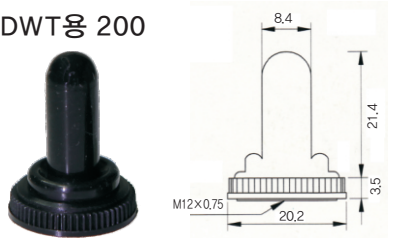

■ DWT-6303T

■ DWT-9210T

■ DWT-12210T

■ DWT-2210TF

■ 사양 (방진카바 DWT용)

제 품	제품명	색상	피치 규격	재질
토글 스위치 (TOGGLE SWITCHES)	방진 (100)	검정색(Black)	M12×0.75	황동/고무
	방진 (200)	검정색(Black)	M12×0.75	황동/고무
	방진 (300)	검정색(Black)	M12×0.75	황동/고무

DWT용 100

DWT용 200

DWT용 300

제 품 (Item)	회 로 (Circuit)	정격-a.c. (Rating-a.c.)	기 능 (Function)

DWT-6303T	DPDP	125V 3A 250V 2A	켜짐-꺼짐-켜짐
DWT-6310T	DPDP	125V 10A 250V 6A	켜짐-꺼짐-켜짐
DWT-6316T	DPDP	125V 16A 250V 10A	켜짐-꺼짐-켜짐
DWT-6303TF	DPDP	125V 3A 250V 2A	켜짐-꺼짐-켜짐
DWT-6310TF	DPDP	125V 10A 250V 6A	켜짐-꺼짐-켜짐
DWT-6316TF	DPDP	125V 16A 250V 10A	켜짐-꺼짐-켜짐

DWT-9210T	3PDT	125V 10A 250V 6A	켜짐-켜짐
DWT-9310T	3PDT	125V 10A 250V 6A	켜짐-꺼짐-켜짐

DWT-12210T	4PDT	125V 10A 250V 6A	켜짐-켜짐
DWT-12310T	4PDT	125V 10A 250V 6A	켜짐-꺼짐-켜짐

DWT-12210TF	4PDT	125V 10A 250V 6A	켜짐-켜짐
DWT-12310TF	4PDT	125V 10A 250V 6A	켜짐-꺼짐-켜짐