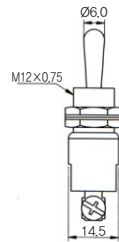

■ DWT-2210C