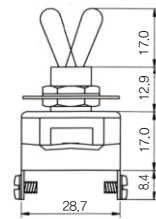

■ DWT-2210C