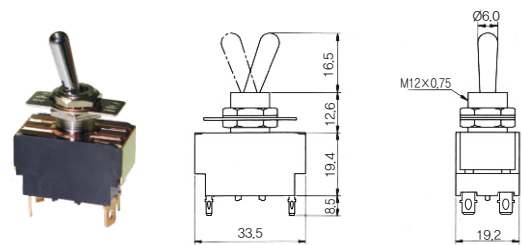

■ DWT-2210TF-MC

■ DWT-3203T

■ DWT-3303TF

■ DWT-4210T

■ DWT-6210T

제품 (Item)	회로 (Circuit)	정격-a.c. (Rating-a.c.)	기능 (Function)
-----------	--------------	-----------------------	---------------

DWT-2210TF-MB	SPST	125V 10A 250V 6A	켜짐-(꺼짐)
DWT-2210TF-MC	SPST	125V 10A 250V 6A	꺼짐-(켜짐)
DWT-2216TF-MB	SPST	125V 16A 250V 10A	켜짐-(꺼짐)
DWT-2216TF-MC	SPST	125V 16A 250V 10A	꺼짐-(켜짐)