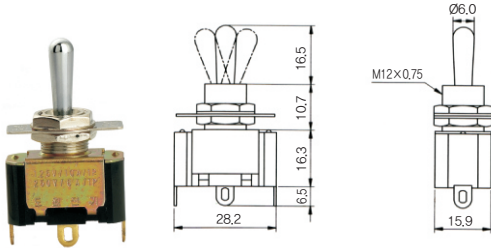

■ DWT-3303

■ DWT-3310T

■ DWT-3310CMG

■ DWT-3210CF

제품 (Item)	회로 (Circuit)	정격-a.c. (Rating-a.c.)	기능 (Function)

DWT-3303S	SPDT	125V 3A 250V 2A	켜짐-꺼짐-켜짐
DWT-3303C	SPDT	125V 3A 250V 2A	켜짐-꺼짐-켜짐
DWT-3310S	SPDT	125V 10A 250V 6A	켜짐-꺼짐-켜짐
DWT-3310C	SPDT	125V 10A 250V 6A	켜짐-꺼짐-켜짐
DWT-3316S	SPDT	125V 16A 250V 10A	켜짐-꺼짐-켜짐
DWT-3316C	SPDT	125V 16A 250V 10A	켜짐-꺼짐-켜짐

DWT-3303T	SPDT	125V 10A 250V 6A	켜짐-꺼짐-켜짐
DWT-3310T	SPDT	125V 10A 250V 6A	켜짐-꺼짐-켜짐
DWT-3316T	SPDT	125V 16A 250V 10A	켜짐-꺼짐-켜짐

DWT-3310SMG	SPDT	125V 10A 250V 6A	(켜짐)-꺼짐-(켜짐)
DWT-3316SMG	SPDT	125V 16A 250V 10A	(켜짐)-꺼짐-(켜짐)
DWT-3310CMG	SPDT	125V 10A 250V 6A	(켜짐)-꺼짐-(켜짐)
DWT-3316CMG	SPDT	125V 16A 250V 10A	(켜짐)-꺼짐-(켜짐)

DWT-3210SF	SPDT	125V 10A 250V 6A	켜짐-켜짐
DWT-3216SF	SPDT	125V 16A 250V 10A	켜짐-켜짐
DWT-3210CF	SPDT	125V 10A 250V 6A	켜짐-켜짐
DWT-3216CF	SPDT	125V 16A 250V 10A	켜짐-켜짐
DWT-3210SF-MF	SPDT	125V 10A 250V 6A	켜짐-(켜짐)
DWT-3216SF-MF	SPDT	125V 16A 250V 10A	켜짐-(켜짐)
DWT-3210CF-MF	SPDT	125V 10A 250V 6A	켜짐-(켜짐)
DWT-3216CF-MF	SPDT	125V 16A 250V 10A	켜짐-(켜짐)

■ 주요 부품 도면(DWT용)

품명	명 판 A	명 판 B	명 판 C	명 판 D
도면				
재질	황 동	황 동	황 동	황 동
표면	니켈 도금	니켈 도금	니켈 도금	니켈 도금