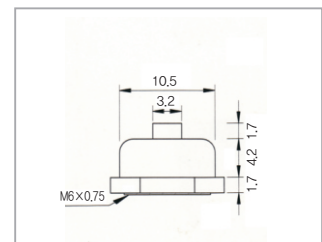

■ TS.DPC 300

황 동 / 고무
니 켈 도 금

■ 사양(DPC-DTS용)

제 품	제품명	색상	피치 규격	재질
소형 토글 스위치 (SMALL TYPE TOGGLE SWITCHES)	DPC(100)	검정색(Black)	M6×0.75	황동/고무
	DPC(300)	검정색(Black)	M6×0.75	황동/고무