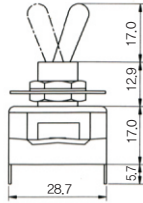

■ DWT-2210S