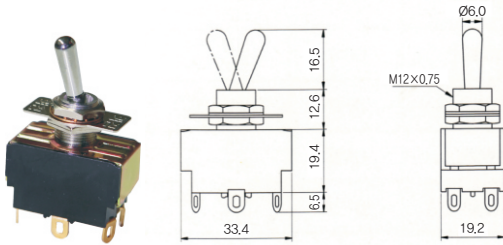

■ DWT-4210S

DWT-4210S	DPST	125V 10A 250V 6A	켜짐-꺼짐
DWT-4216S	DPST	125V 16A 250V 10A	켜짐-꺼짐

■ DWT-4210C

DWT-4210C	DPST	125V 10A 250V 6A	켜짐-꺼짐
DWT-4216C	DPST	125V 16A 250V 10A	켜짐-꺼짐

■ DWT-6210S

제 품 (Item)	회 로 (Circuit)	정격-a.c. (Rating-a.c.)	기 능 (Function)
---------------	------------------	--------------------------	-------------------