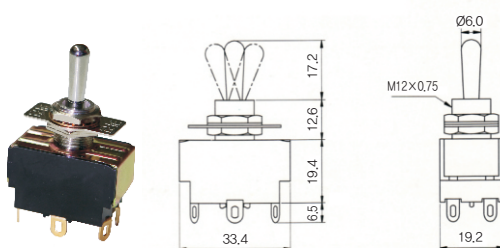

■ DWT-6310S

DWT-6303S	DPDT	125V 3A 250V 2A	켜짐-꺼짐-켜짐
DWT-6310S	DPDT	125V 10A 250V 6A	켜짐-꺼짐-켜짐
DWT-6316S	DPDT	125V 16A 250V 10A	켜짐-꺼짐-켜짐