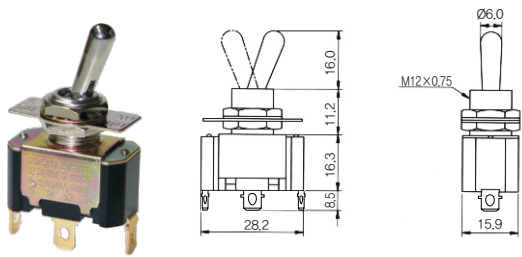

■ DWT-3203T