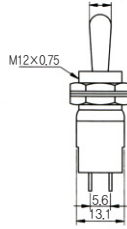

■ TS.DPC 100

황 동 / 고무
니 켈 도 금

■ TS.DPC 300

황 동 / 고무
니 켈 도 금

■ 사양(DPC-DTS용)

제 품	제품명	색상	피치 규격	재질
소형 토글 스위치 (SMALL TYPE TOGGLE SWITCHES)	DPC(100)	검정색(Black)	M6×0.75	황동/고무
	DPC(300)	검정색(Black)	M6×0.75	황동/고무

■ DWT-2203S