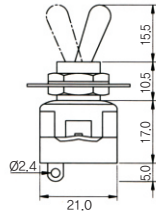

■ TS.DPC 100

황 동 / 고무
니 켈 도 금

■ TS.DPC 300

황 동 / 고무
니 켈 도 금

■ 사양(DPC-DTS용)

제 품	제품명	색상	피치 규격	재질
소형 토글 스위치 (SMALL TYPE TOGGLE SWITCHES)	DPC(100)	검정색(Black)	M6×0.75	황동/고무
	DPC(300)	검정색(Black)	M6×0.75	황동/고무

■ DWT-2203S