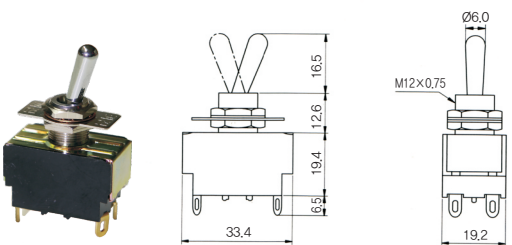

■ DWT-4210S

DWT-4210S	DPST	125V 10A 250V 6A	켜짐-꺼짐
DWT-4216S	DPST	125V 16A 250V 10A	켜짐-꺼짐