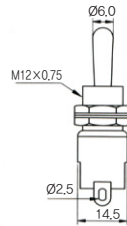

■ DWT-2210S

■ DWT-2210C

■ DWT-2210CF

■ DWT-2210CMC

제품 (Item)	회로 (Circuit)	정격-a.c. (Rating-a.c.)	기능 (Function)
-----------	--------------	-----------------------	---------------

DWT-2203S	SPST	125V 3A 250V 2A	켜짐-꺼짐
-----------	------	--------------------	-------